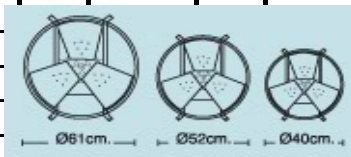

## EXTRACTORES COMERCIALES

CODIGO	DESCRIPCION	BOCA	POT. W	CAUDAL AIRE M3/HS	VEL. RPM	ANCHO cm	ALTO cm	PRECIO \$	
L250	EXTRACTOR COMERCIAL DE PARED SIN REJILLA	250mm		1628	1400			665	
L300	EXTRACTOR COMERCIAL DE PARED CON REJILLA	300mm		1840	1400			880	
L300	EXTRACTOR COMERCIAL DE PARED SIN REJILLA	300mm		1840	1400			804	
L400	EXTRACTOR COMERCIAL DE PARED CON REJILLA	400mm		2160	1400			1006	
L400	EXTRACTOR COMERCIAL DE PARED SIN REJILLA	400mm		2160	1400			922	
i400	EXTRACTOR INDUSTRIAL	400mm		3360	1400	mon/trif	1/6 HP	1537	
i450	EXTRACTOR INDUSTRIAL	450mm		5230	1400	mon/trif	1/4 HP	1637	
i520	EXTRACTOR INDUSTRIAL	500mm		7380	1400	mon/trif	1/2 HP	2030	
i600	EXTRACTOR INDUSTRIAL	610mm		10140	1400	mon/trif	3/4 HP	2441	
i760	EXTRACTOR INDUSTRIAL	760mm		12870	1400	mon/trif	1 HP	3289	
i400	persiana de chapa							138	
i450	persiana de chapa							156	
i520	persiana de chapa							164	
i600	persiana de chapa							222	
i760	persiana de chapa							266	