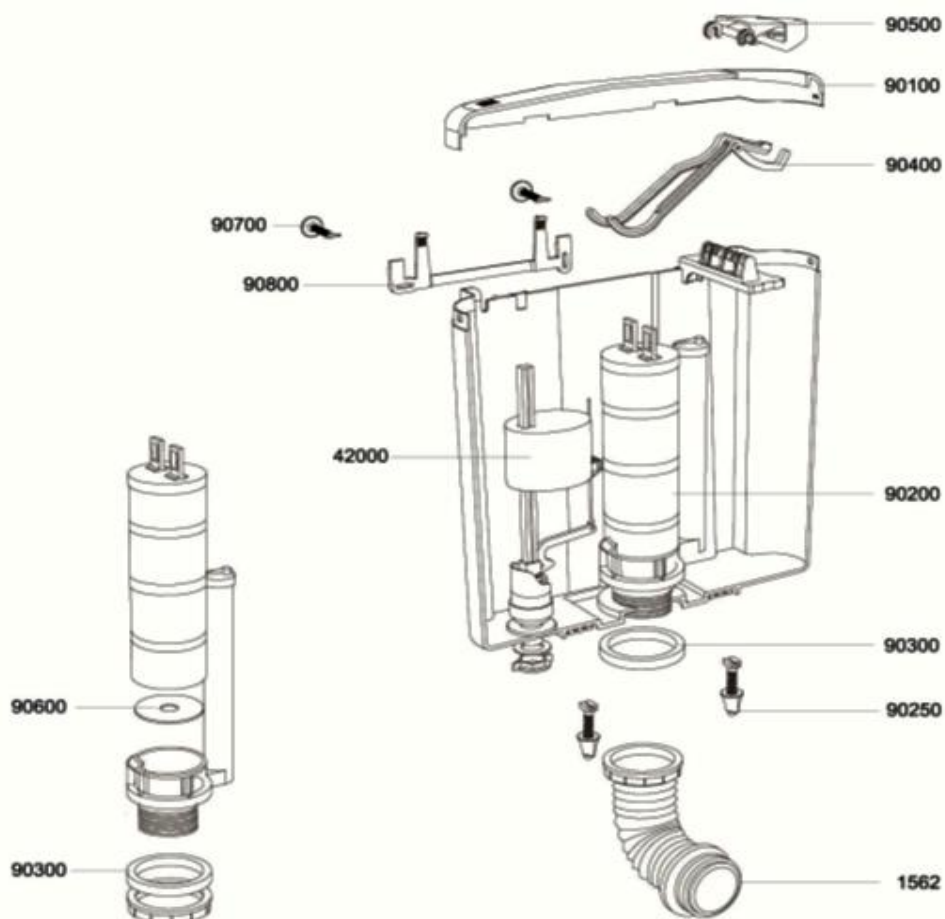

# INTERMARBLE

Av. Warnes 360 (1414) CABA Tel/Fax 011-4856-8300 líneas rotativas  
 www.marmol.com.ar intermarble1@intermarble.com

LISTA DE PRECIOS PARA PROFESIONALES

-ABR-12

IDEAL

## REPUESTOS PARA DEPOSITO MOCHILA IDEAL SUMA

	1562	FUELLE CONEXIÓN PARA INSTALACION INODORO CORTO COLGADO	<b>1270174</b>	<b>\$ 25</b>
	42000	VALVULA ENTRADA DE AGUA PARA DEPOSITO MOCHILA IDEAL SUMA	<b>1270175</b>	<b>\$ 61</b>
	90100	TAPA PARA DEPOSITO MOCHILA IDEAL SUMA	<b>1270176</b>	<b>\$ 86</b>
	90200	VALVULA DESCARGA AGUA PARA DEPOSITO MOCHILA IDEAL SUMA	<b>1270177</b>	<b>\$ 189</b>
	90250	TORNILLO Y TUERCA P/INST. INODORO LARGO (2 UNIDADES)	<b>1270178</b>	<b>\$ 13</b>
	90300	ARANDELA PVC P/DEP. MOCHILA IDEAL SUMA	<b>1270179</b>	<b>\$ 9</b>
	90400	CONJUNTO DE BRAZOS PARA DEPOSITO MOCHILA IDEAL SUMA	<b>1270180</b>	<b>\$ 49</b>
	90500	CONJUNTO DE TECLA PARA DEPOSITO MOCHILA IDEAL SUMA	<b>1270181</b>	<b>\$ 13</b>
	90600	DISCO CIERRE SILICONA PARA VALVULA DE DESCARGA	<b>1270182</b>	<b>\$ 19</b>
	90700	TORNILLO AJUSTA DISTANCIA (2 UNIDADES)	<b>1270183</b>	<b>\$ 7</b>
	90800	SOPORTE PARA PARED	<b>1270184</b>	<b>\$ 8</b>